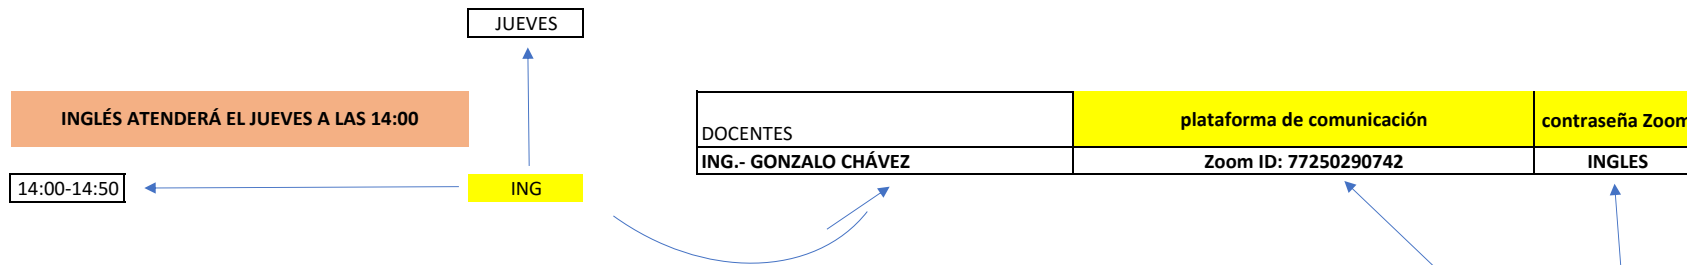

ESCUELA SECUNDARIA TÉCNICA No 66

FRANCISCO J. MÚGICA

CICLO ESCOLAR 2020-2021

Instrucciones: En los siguientes horarios, con color verde en la parte superior IZQUIERDA, te indicará el grupo al que corresponde, resaltadas en color amarillo encontrarás las materias que realizarán conferencias mediante alguna plataforma, para verificar el horario de la misma, solo considera la celda que corresponde a la fila del horario y la que corresponde a la columna del día, como en el ejemplo.

Dar clic en el vídeo tutorial

EN EL CASO DE ELECTRICIDAD CON EL PROFESOR ABRAHAM, HISTORIA CON EL PROFESOR DE IGNACIO Y VIDA SALUDABLE CON LA PROFESORA CARPIO, PODRÁS DAR DOBLE CLIC A LA DIRECCIÓN ELECTRÓNICA COMO LA DEL EJEMPLO Y TE LLEVARÁ DIRECTO A LA PLATAFORMA MEET.

ESCUELA SECUNDARIA TÉCNICA 66 TURNO VESPERTINO
"FRANCISCO J. MÚJICA"
HORARIO DE ATENCIÓN A DISTANCIA
CICLO ESCOLAR 2020-2021

GRUPO 1G	LUNES	MARTES	MIERCOLES	JUEVES	VIERNES	DOCENTES	plataforma de comunicación	contraseña Zoom	clave classrom
14:00-14:50	ING	GEO	CIEN	TALL	VS	ESP.-ARACELI HUERTA	Zoom ID: 3563399444	ARACELI	3jk4pve
14:50-15:40	MAT	EF	TALL	TALL	GEO	MAT.-LESLIE CHÁVEZ	Zoom ID: 77220200745	1gNYY	
15:40-16:30	ART	ING	TALL	TALL	TALL	ING.- IVONE ANAYA	Zoom ID: ID: 6881191126	ENGLISH	
16:30-17:20	HIST	ART	TALL	MAT	TALL	CIEN.-SHEILA ESQUIVEL	Zoom ID 9733467242	BIOLOGIA	
17:20-17:40	RECESO	RECESO	RECESO	RECESO	RECESO	GEO.-MIGUEL SANTOS	Zoom: ID 5346875707	GEOGRAFIA	
17:40-18:30	GEO	ESP	FCE	ESP	ART	HIST.-VICTOR LÓPEZ	Zoom ID 3035319034	HUGO	
18:30-19:20	ESP	CIEN	ESP	TUT	ESP	FCE.-ZULEMA IBARRA	Zoom ID 3223614806	FOCE1	
19:20-20:10	CIEN	CIEN	FCE	ING	MAT	ART.- ALEYDA MENDOZA	Zoom ID: 4707984509	DANZA1	
20:10-21:00	EF	MAT	GEO	HIST	MAT	E.F.-MIGUEL ANGEL HERNÁNDEZ	Zoom ID: 5623103598	EDUFIS66	vfwtswn
						TALL.-ABRAHAM MÉNDEZ(ELECTRICIDAD)			
						VS.-ROCÍO HERNÁNDEZ	caprihp@hotmail.com		
						TUTOR:LESLIE CHÁVEZ	Zoom ID: 77220200745	1gNYY	